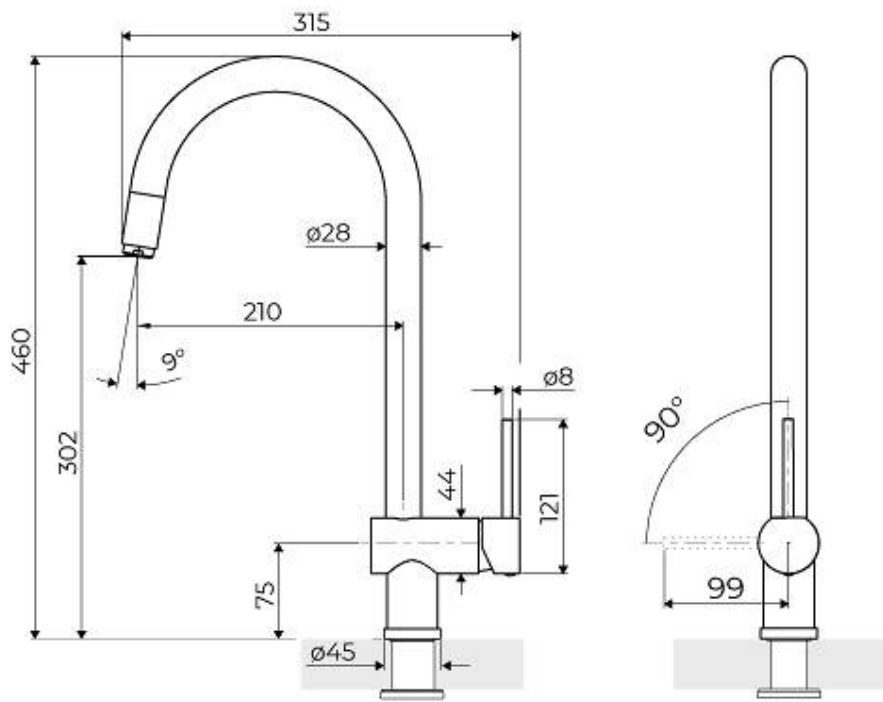

Latón

---

Texture

Satinado

---

Ángulo de rotación 140°

---

Base de apoyo  $\varnothing$ 45mm

---

Cartucho Con discos cerámicos

---

Orificio monomando  $\varnothing$ 35mm

---

Espesor máx encimera 55mm

---

## DIBUJOS TÉCNICOS